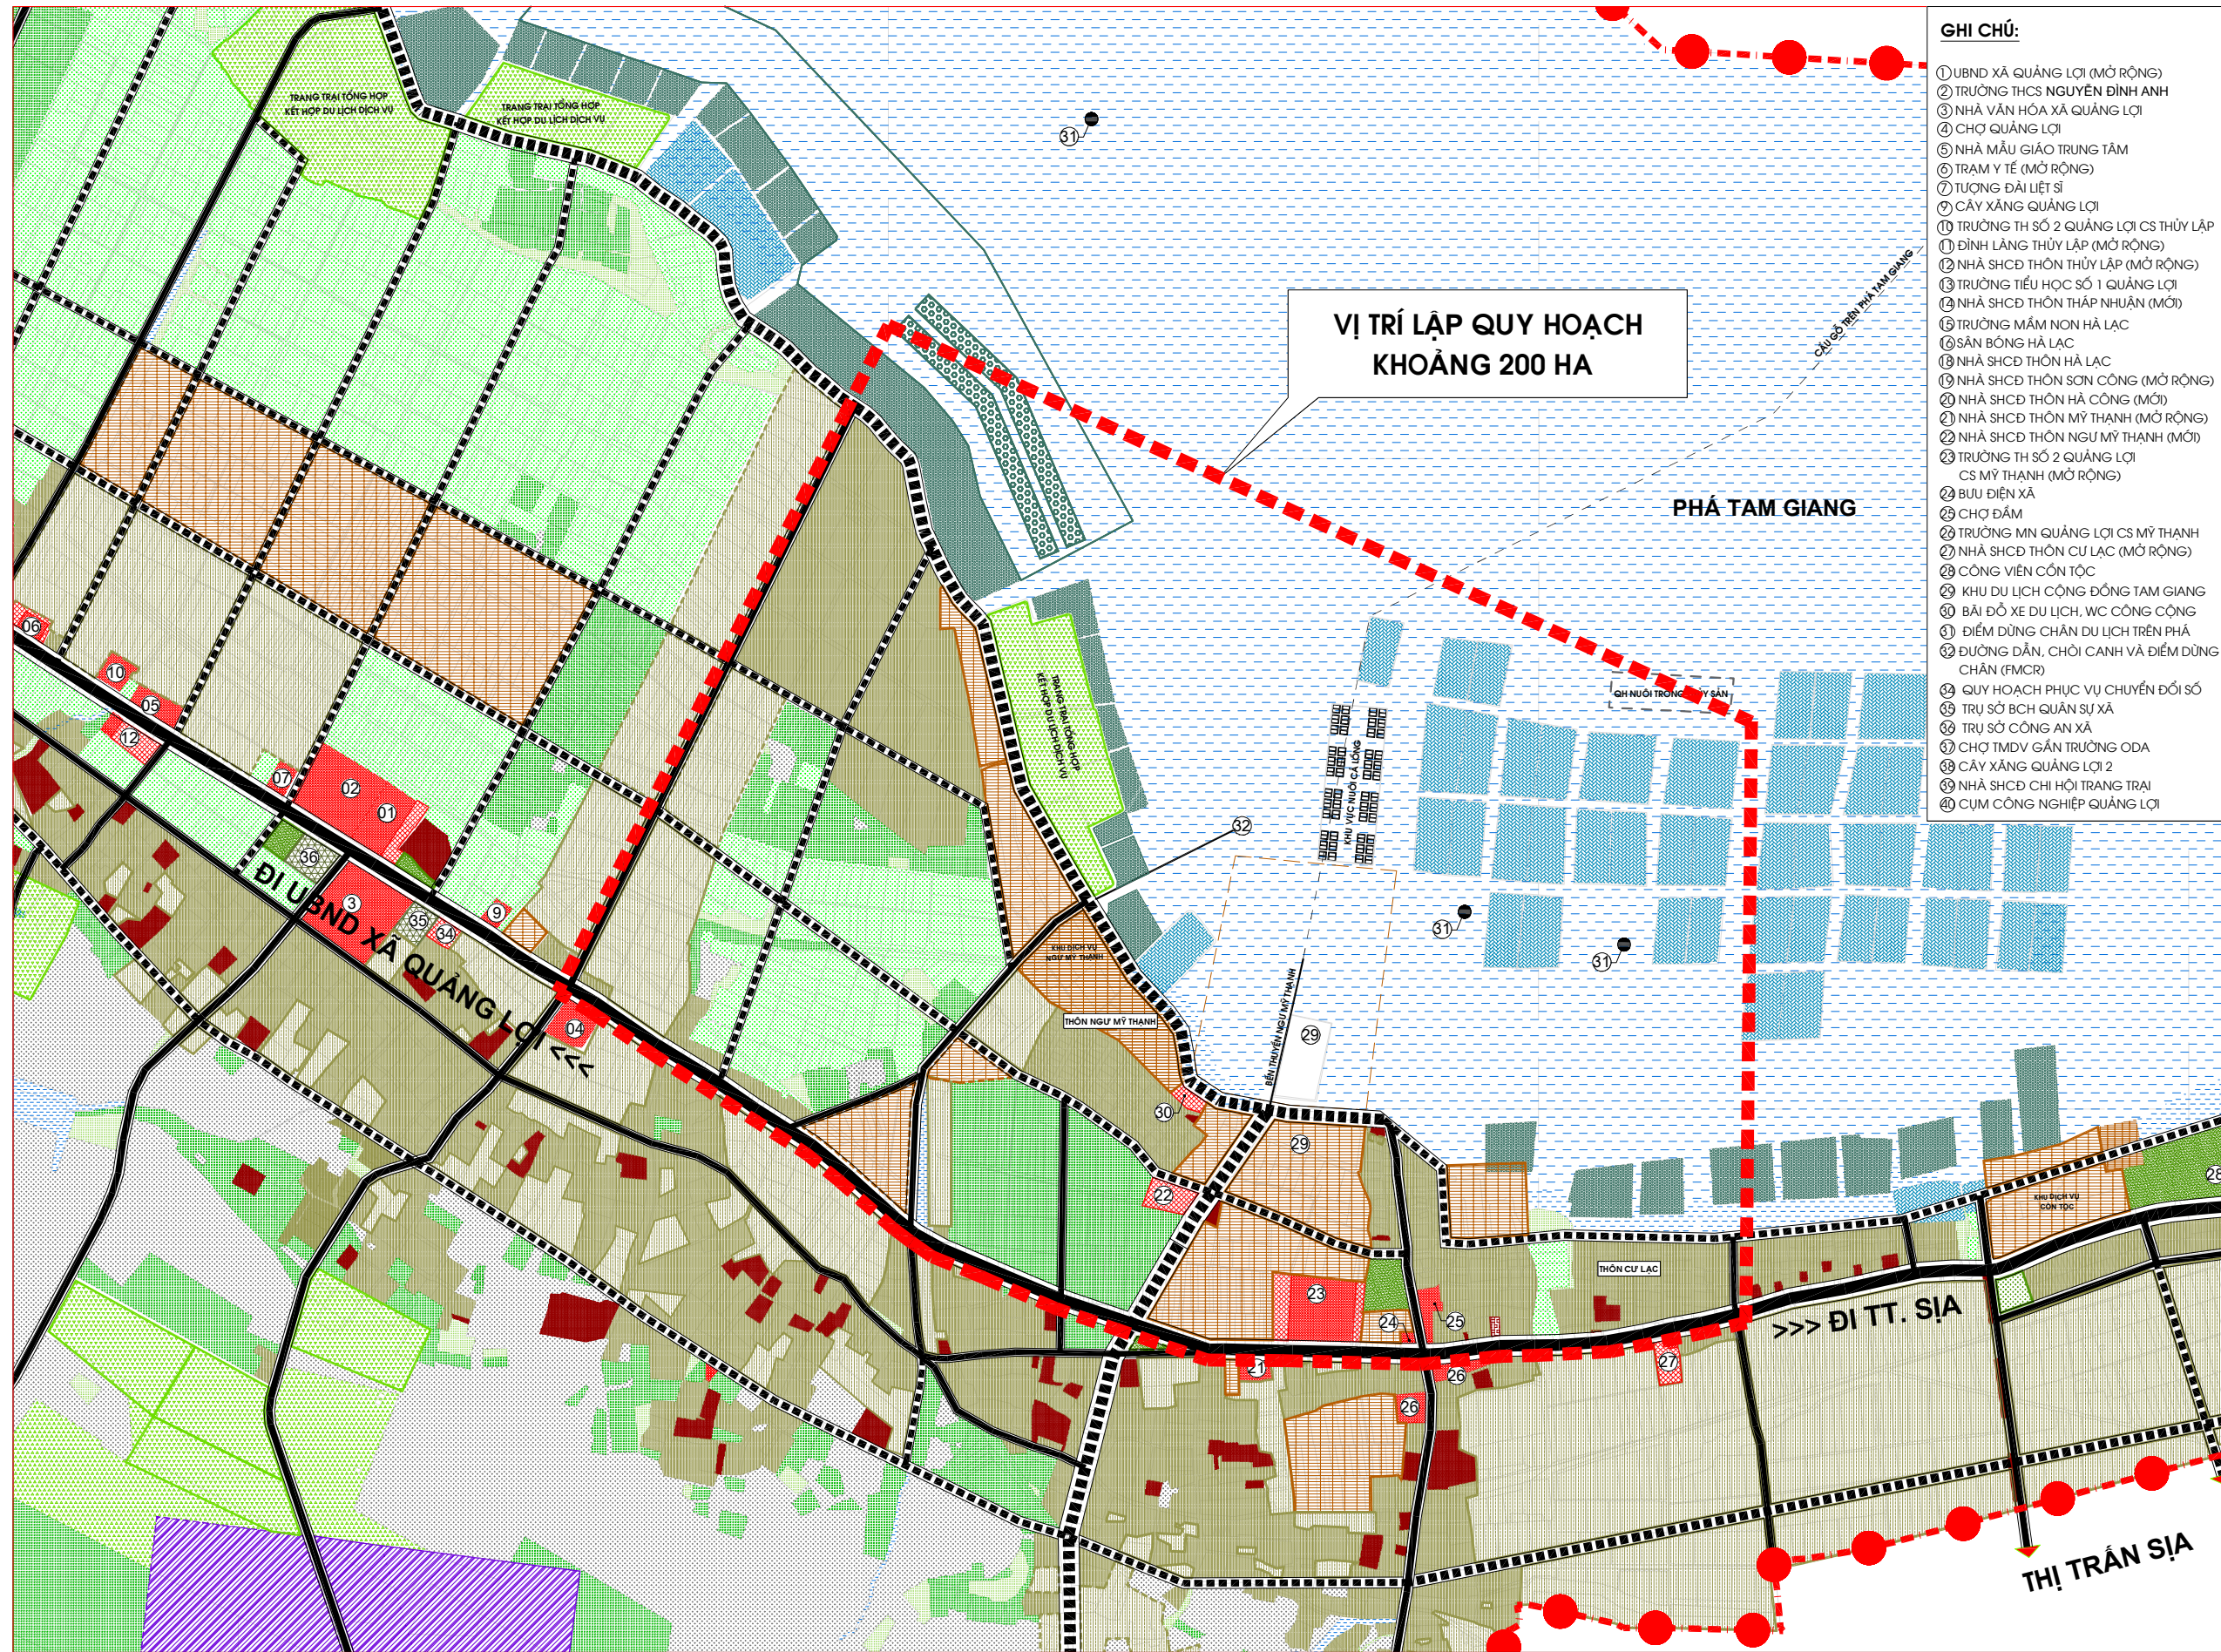

ĐỊA ĐIỂM:

**XÃ QUẢNG LỢI, HUYỆN QUẢNG ĐIỀN, TỈNH THỪA THIÊN HUÊ**

HUẾ-2024

- GHI CHÚ:**
- ① UBND XÃ QUẢNG LỢI (MỞ RỘNG)
  - ② TRƯỜNG THCS NGUYỄN ĐÌNH ANH
  - ③ NHÀ VĂN HÓA XÃ QUẢNG LỢI
  - ④ CHỢ QUẢNG LỢI
  - ⑤ NHÀ MẪU GIÁO TRUNG TÂM
  - ⑥ TRẠM Y TẾ (MỞ RỘNG)
  - ⑦ TƯỜNG ĐÀI LIỆT SĨ
  - ⑧ CÂY XĂNG QUẢNG LỢI
  - ⑨ TRƯỜNG TH SỐ 2 QUẢNG LỢI CS THỦY LẬP
  - ⑩ ĐÌNH LÀNG THỦY LẬP (MỞ RỘNG)
  - ⑪ NHÀ SHCD THÔN THỦY LẬP (MỞ RỘNG)
  - ⑫ NHÀ SHCD THÔN THÁP NHUẬN (MỚI)
  - ⑬ TRƯỜNG TIỂU HỌC SỐ 1 QUẢNG LỢI
  - ⑭ NHÀ SHCD THÔN HẢ LẠC
  - ⑮ NHÀ SHCD THÔN SƠN CỒNG (MỞ RỘNG)
  - ⑯ NHÀ SHCD THÔN HÀ CÔNG (MỚI)
  - ⑰ NHÀ SHCD THÔN MỸ THANH (MỞ RỘNG)
  - ⑱ NHÀ SHCD THÔN NGU MỸ THANH (MỚI)
  - ⑲ TRƯỜNG TH SỐ 2 QUẢNG LỢI CS MỸ THANH (MỞ RỘNG)
  - ⑳ BỤI ĐIỆN XÃ
  - ㉑ CHỢ ĐÁM
  - ㉒ TRƯỜNG MN QUẢNG LỢI CS MỸ THANH
  - ㉓ NHÀ SHCD THÔN CỤ LẠC (MỞ RỘNG)
  - ㉔ CÔNG VIÊN CÓN TỘC
  - ㉕ KHU DU LỊCH CỘNG ĐỒNG TAM GIANG
  - ㉖ BÃI ĐỖ XE DU LỊCH, WC CÔNG CỘNG
  - ㉗ ĐIỂM DỪNG CHÂN DU LỊCH TRÊN PHÁ
  - ㉘ ĐƯỜNG DẪN, CHỖI CANH VÀ ĐIỂM DỪNG CHÂN (FMCR)
  - ㉙ QUY HOẠCH PHỤC VỤ CHUYỂN ĐỔI SỐ
  - ㉚ TRỤ SỞ BCH QUẢN SỰ XÃ
  - ㉛ TRỤ SỞ CÔNG AN XÃ
  - ㉜ CHỢ TMDV GẦN TRƯỜNG ODA
  - ㉝ CÂY XĂNG QUẢNG LỢI 2
  - ㉞ NHÀ SHCD CHI HỘI TRANG TRẠI
  - ㉟ CỤM CÔNG NGHIỆP QUẢNG LỢI

CHỦ ĐẦU TƯ:  
**UBND XÃ QUẢNG LỢI**  
 KÈM THEO TỜ TRÌNH SỐ ...../TT-... NGÀY ... THÁNG ... NĂM 2024

DỰ ÁN - ĐỊA ĐIỂM:  
**QUY HOẠCH CHI TIẾT XÂY DỰNG ĐIỂM DẪN CỬ VÀ PHÁT TRIỂN DỊCH VỤ DU LỊCH NÔNG THÔN TẠI XÃ QUẢNG LỢI**

XÃ QUẢNG LỢI, HUYỆN QUẢNG ĐIỆN, TỈNH THỪA THIÊN HIỆP

TÊN BẢN VẼ:  
**SƠ ĐỒ VỊ TRÍ, MỐI LIÊN HỆ KHU VỰC**

BẢN VẼ:	GHÉP: A3	TỶ LỆ: 1/5.000	NGÀY: 2024
THIẾT KẾ:			
CHỦ TRÌ:	KTS. THÁI NGỌC THÀNH		
CHỦ NHIỆM:			

# SƠ ĐỒ VỊ TRÍ, MỐI LIÊN HỆ KHU VỰC