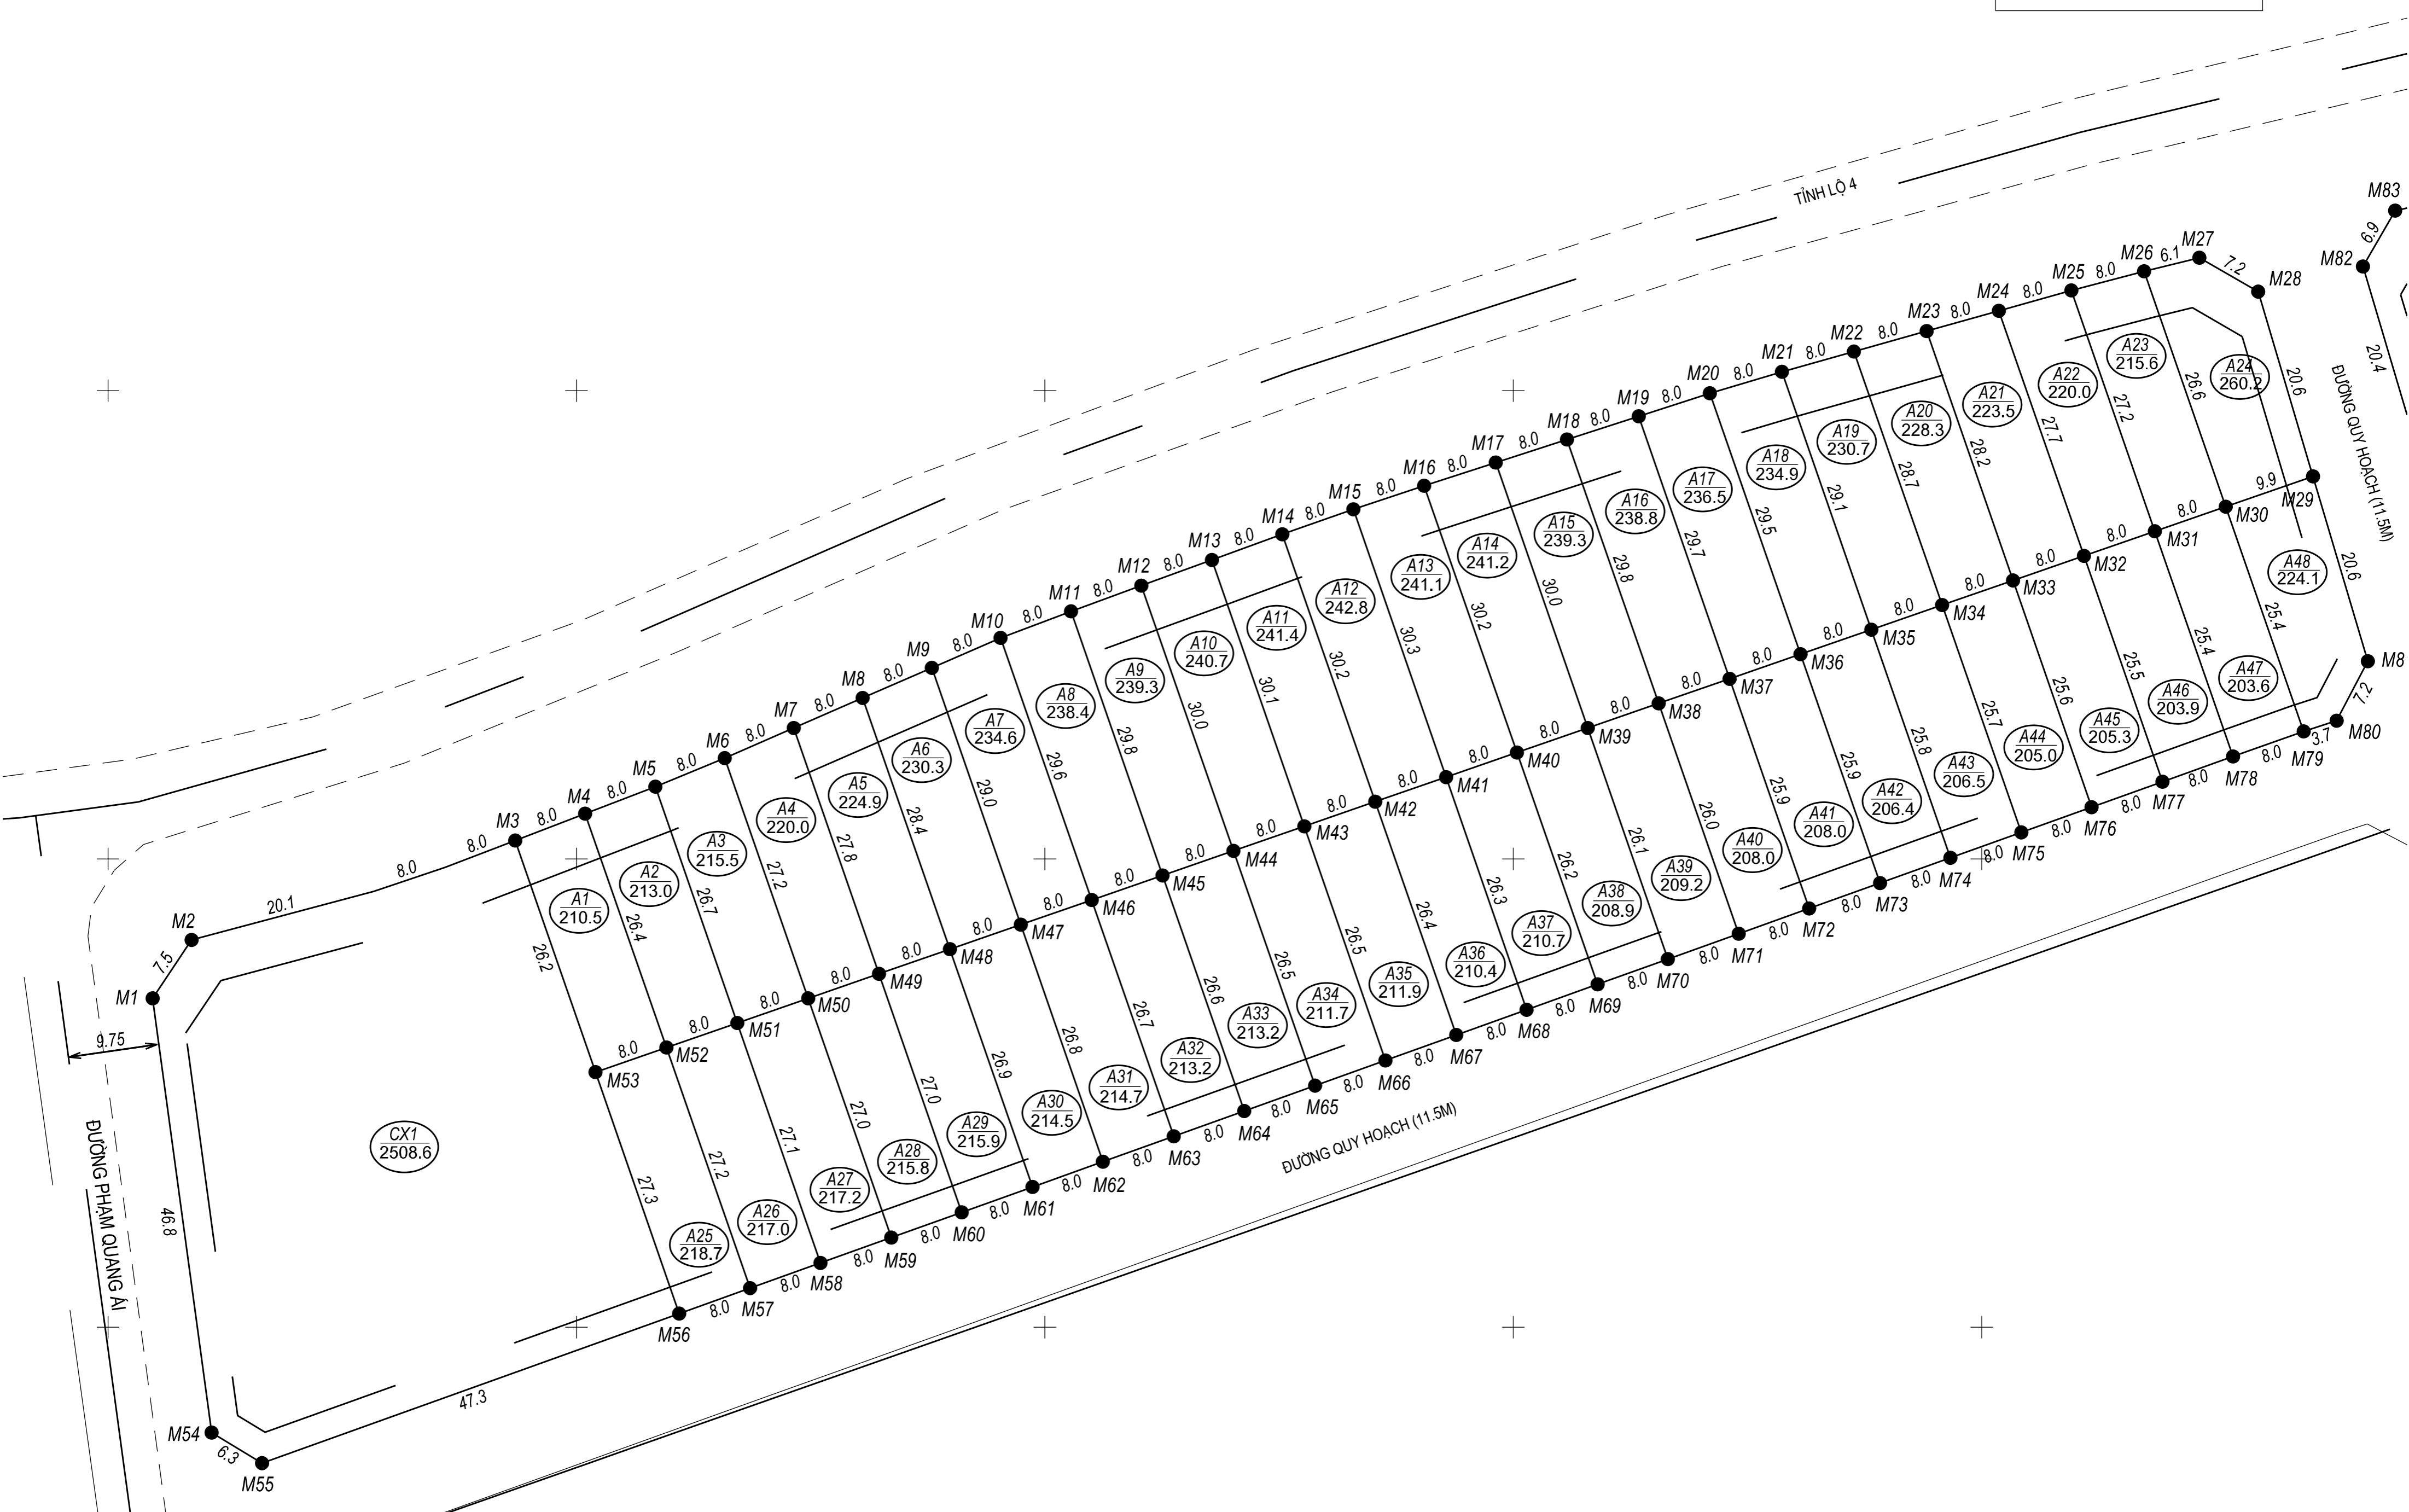

NHÀ HÀNG
CỒN TỘC

ĐƯỜNG PHẠM QUANG AI

ĐƯỜNG QUY HOẠCH (11.5M)

TỈNH LỘ 4

ĐƯỜNG QUY HOẠCH (11.5M)

CX1
2508.6